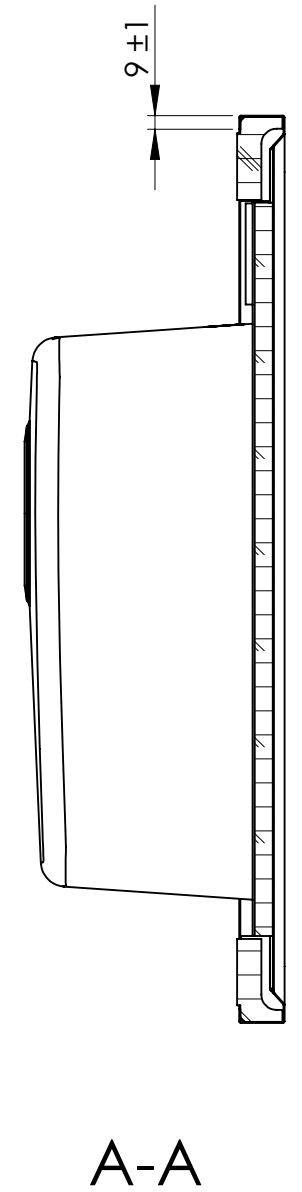

Denna handling är vår egendom och får ej utan vårt skriftliga medgivande kopieras, föredras eller överlämnas till obehörig person

DET.NR.	ANTAL	BENÄMNING	MATERIAL	NOTERING
1	1	QUH1400R	EN 1.4301	
2	1	485x370x12	Windex-board	
3	2	Ram 14 FVB typ 4	MDF-board	
4	2	Gavellist typ4 L=486 30	MDF-board	
5	1	FR340 Ej bottenprägling MB ej logga	EN 1.4301	
6	1	FR340 Ej bottenprägling UB	EN 1.4301	
7	1	Armatürkloss Qube	MDF-board	

Konstr.	Ritad	MR	Godk.	Snst nr.	Ers.	Tolerans där ej annat angivits: SS 2768 c
Dat.		Skala		Qube		
2010-05-06		1:5		QH14-04		
						Ritn.nr
Inspired by design						15222
						Ändr.