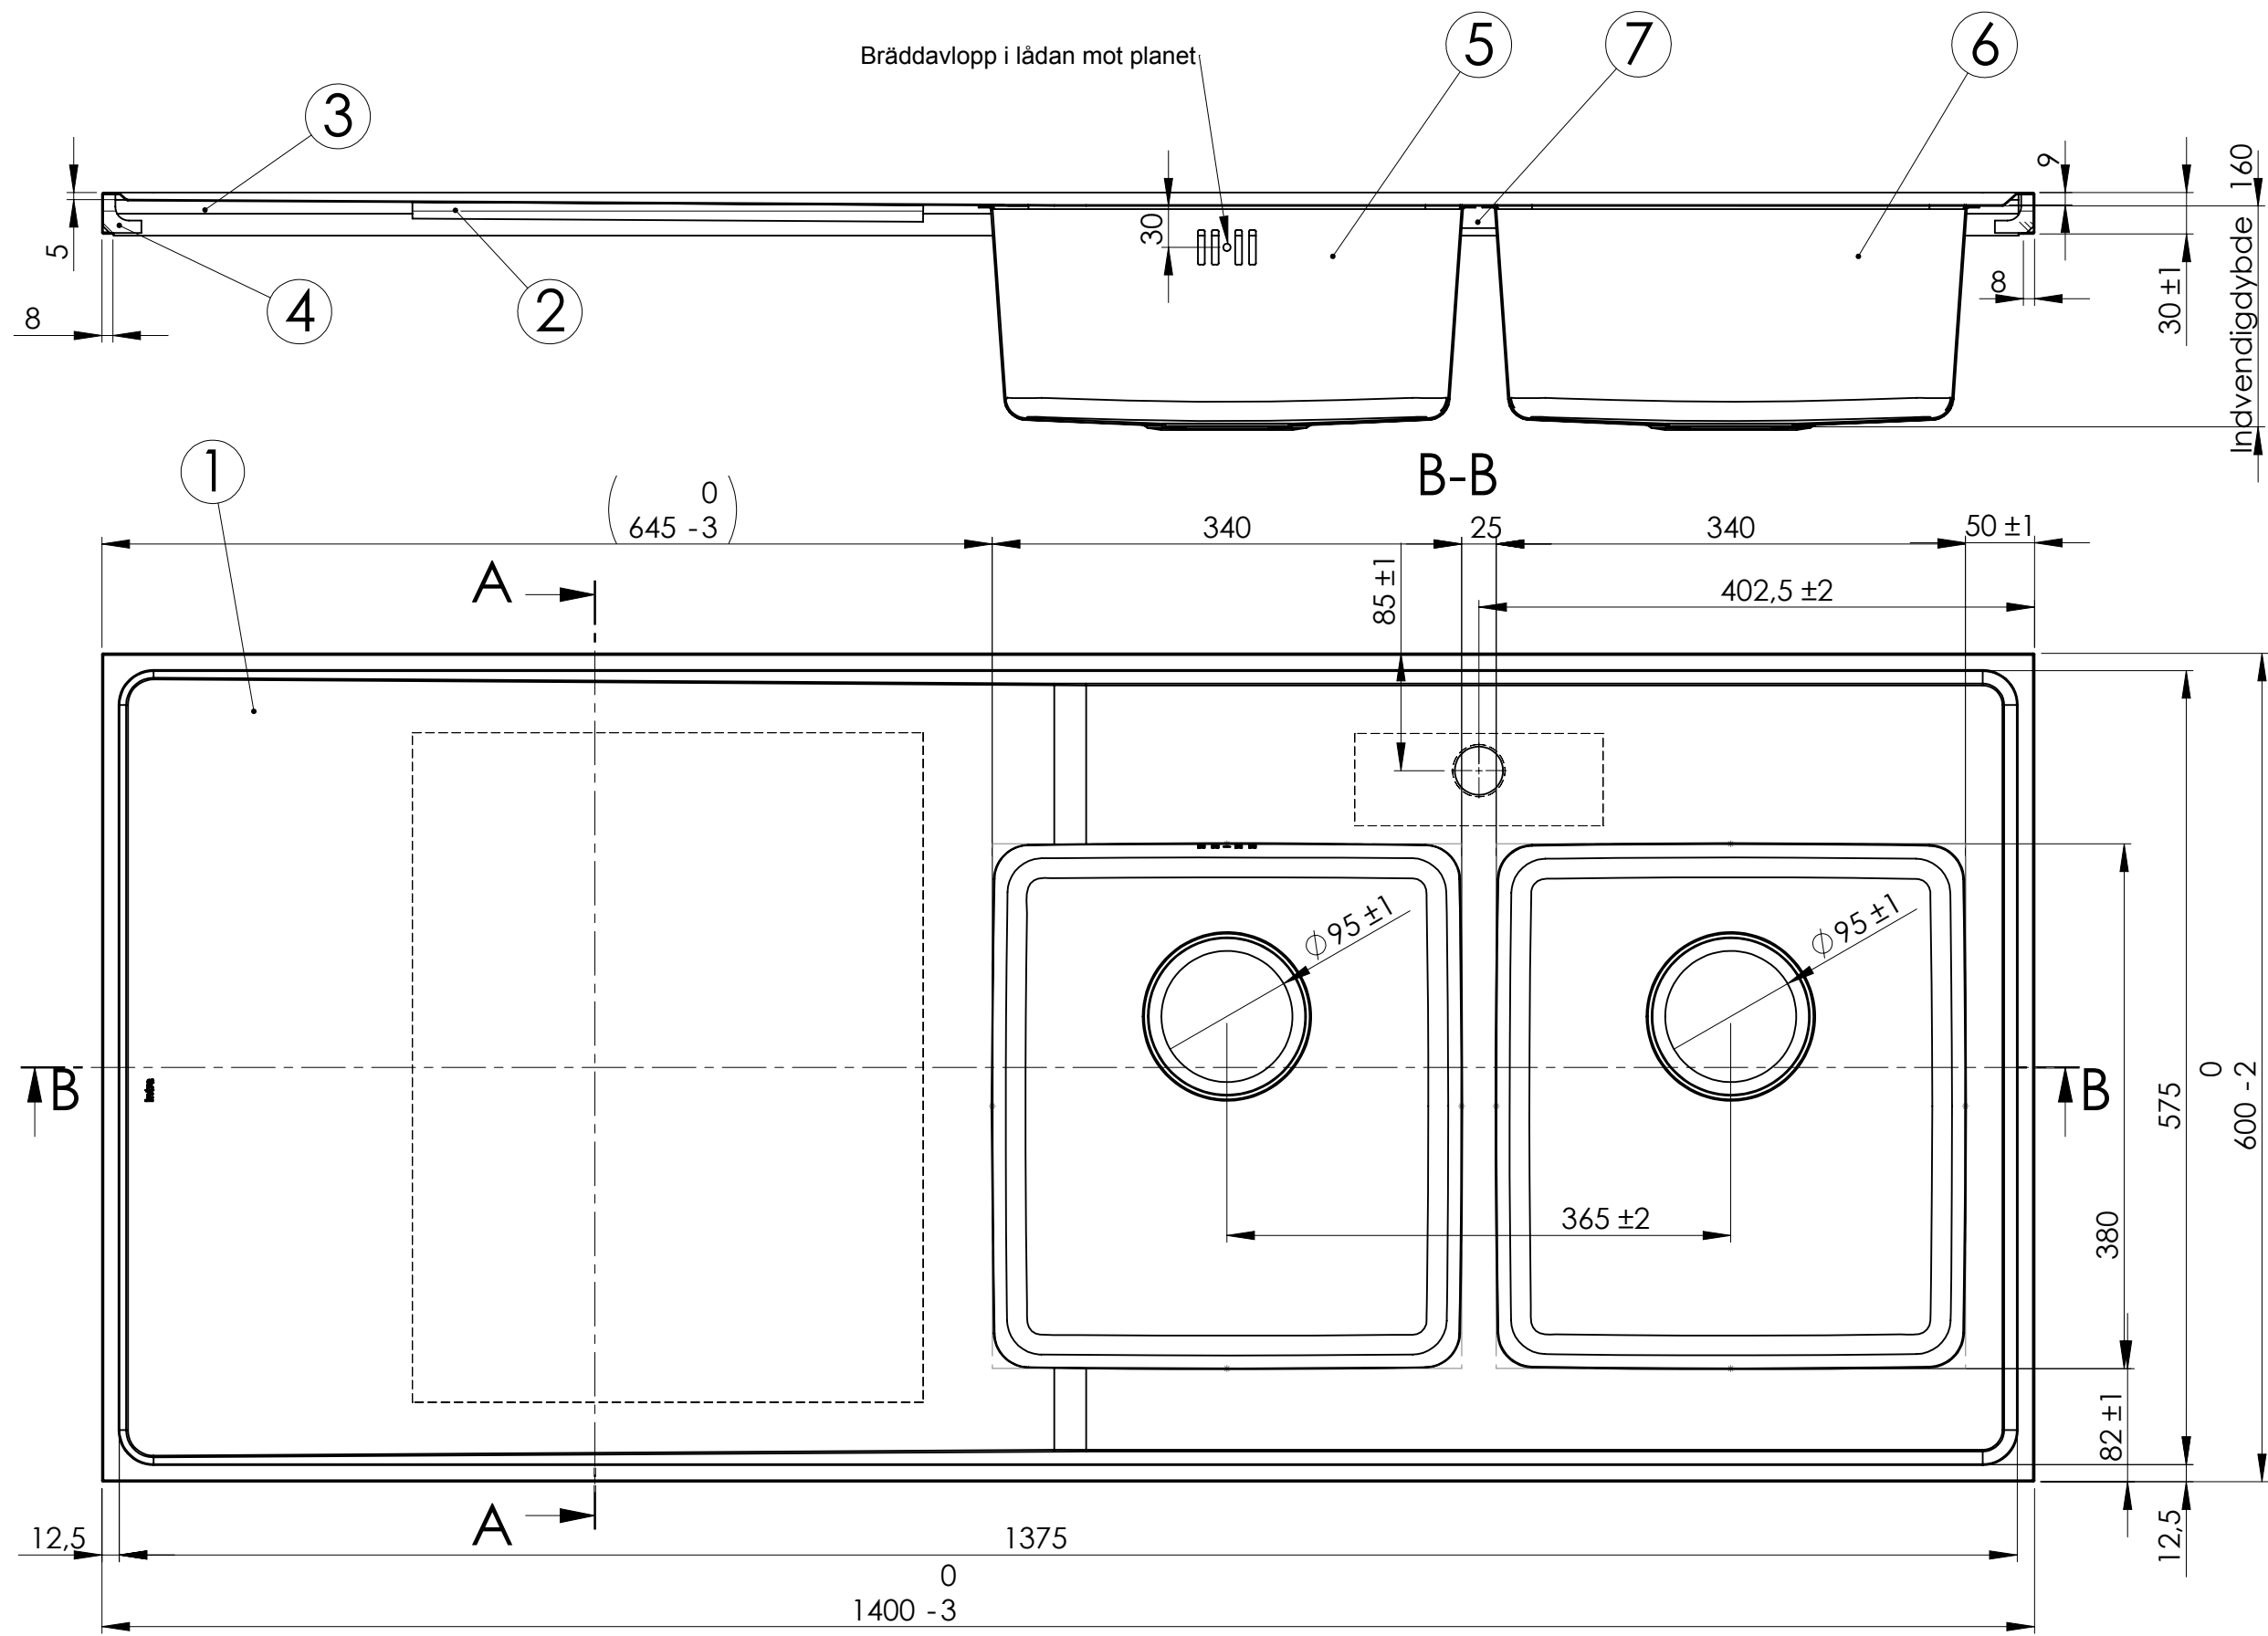

Denna handling är vår egendom och får ej utan vårt skriftliga medgivande kopieras, föredras eller överlämnas till obehörig person

DET.NR.	ANTAL	BENÄMNING	MATERIAL	NOTERING
1	1	QUH1400R	EN 1.4301	
2	1	485x370x12	Windex-board	
3	2	Ram 14 FVB typ 4	MDF-board	
4	2	Gavellist typ4 L=486 30	MDF-board	
5	1	FR340 Ej bottenprägling MB ej logga	EN 1.4301	
6	1	FR340 Ej bottenprägling UB	EN 1.4301	
7	1	Armatürkloss Qube	MDF-board	

Konstr.	Ritad	MR	Godk.	Snst nr.	Ers.	Tolerans där ej annat angivits: SS 2768 c
Dat.		Skala		Qube		
2010-05-06		1:5		QH14-04		
						Ritn.nr
Inspired by design						15222
						Ändr.